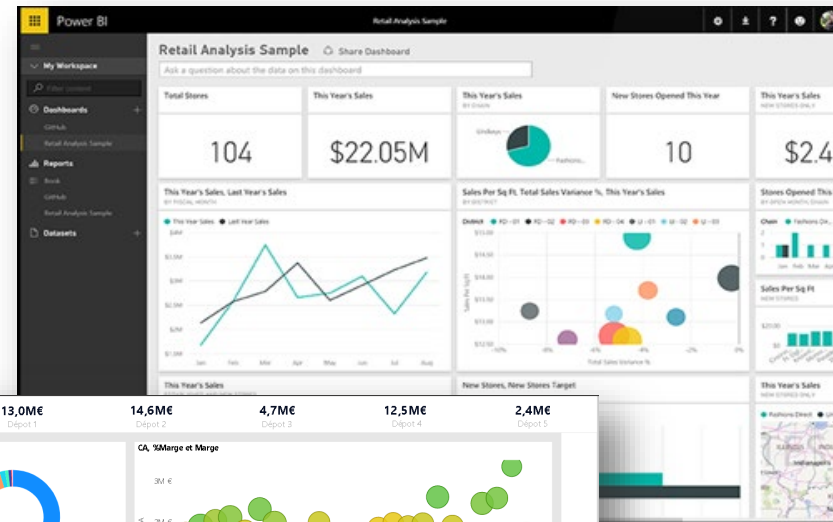

Power BI

Analysez vos données en construisant des tableaux de bords personnalisés.

Power BI est un service d'analyse des données et de reporting, permettant de prendre des décisions rapides et éclairées. **Transformez vos données en tableaux de bord personnalisés et rapports interactifs.** Explorez les données visuellement avec un canevas où faire glisser librement vos éléments pour une prise en main rapide de l'outil. Partagez-les avec vos collègues depuis n'importe quel appareil.

Power BI est un produit Microsoft interfacé avec votre base de données Distel. Les données sont hébergées en Europe sous la garantie Microsoft de confidentialité des données.

- Avec une base miroir, aucune perte de performances
- Garantie Microsoft de confidentialité des données
- Limite : volumétrie max 10 Go de données utiles (bloquera accès historique)
- Données en temps différé : J+1
- Disposez de tableaux de bords prédéfinis, adaptés à votre organisation