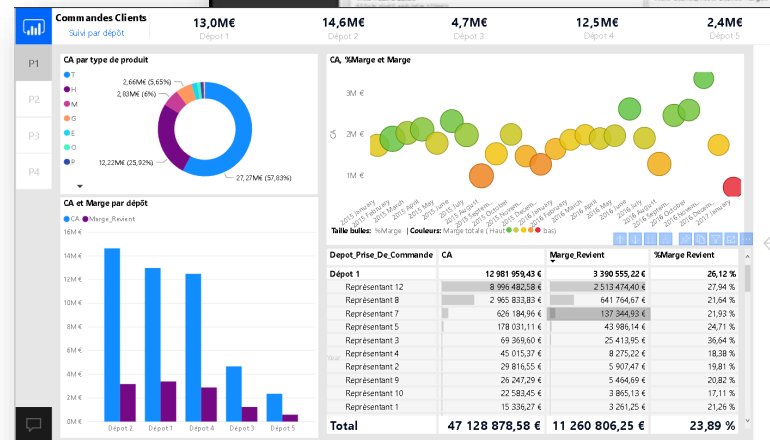

Power BI

Analysez vos données en construisant des tableaux de bords personnalisés.

Power BI est un service d'analyse des données et de reporting, permettant de prendre des décisions rapides et éclairées. **Transformez vos données en tableaux de bord personnalisés et rapports interactifs.** Explorez les données visuellement avec un canevas où faire glisser librement vos éléments pour une prise en main rapide de l'outil. Partagez-les avec vos collègues depuis n'importe quel appareil.

Power BI est un produit Microsoft interfacé avec votre base de données Distel. Les données sont hébergées en Europe sous la garantie Microsoft de confidentialité des données.

- Avec une base miroir, aucune perte de performances
- Garantie Microsoft de confidentialité des données
- Limite : volumétrie max 10 Go de données utiles (bloquera accès historique)
- Données en temps différé : J+1
- Disposez de tableaux de bords prédéfinis, adaptés à votre organisation